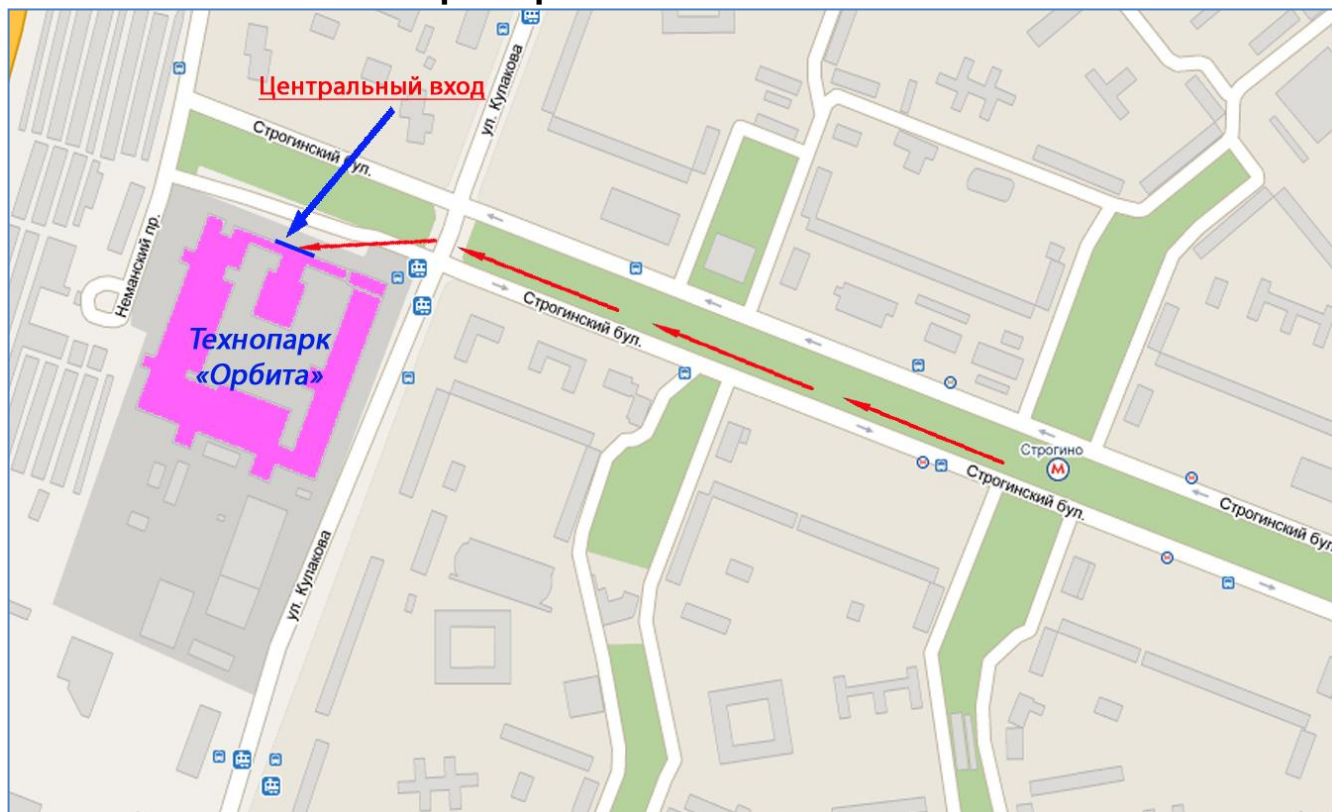

Схема проезда в ООО «Амитрон Электроникс» на территории бизнес-комплекса Технопарк "Орбита"

ООО «Амитрон Электроникс»
г. Москва, ул. Кулакова, д.20, стр. 1В
Тел/факс: (495) 662-67-87

г. Москва, ул. Кулакова 20, строение 1а (район Строгино)

Территория ОАО «Технопарк Орбита»

Работаем для Вас:

Понедельник – четверг с 9:00 до 18:00

Пятница с 9:00 до 17:00

Проезд

ст. метро «Строгино»

Первый вагон из центра, после эскалатора через стеклянные двери налево, выход в город по лестнице направо и 400м прямо до ОАО "Технопарк Орбита".
Центральная проходная №1 (большой козырек). - **Для получения небольших товаров и передачи корреспонденции.**