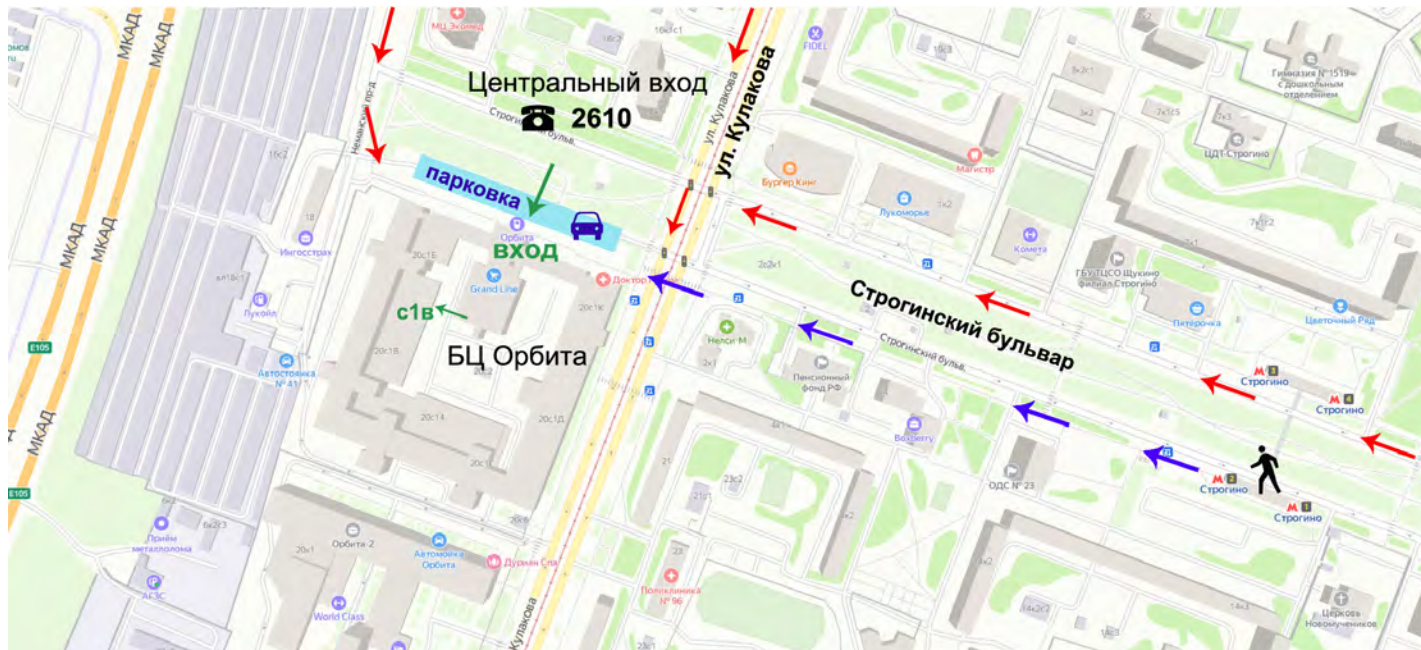

## Схема проезда

Работаем для Вас:

**Понедельник – четверг с 9:00 до 18:00**

**Пятница с 9:00 до 17:00**

Адрес:

г. Москва, ул. Кулакова 20 (район Строгино)  
**БЦ "Технопарк Орбита" (Центральный вход)**  
со стороны Строгинского бульвара.

**Проезд** ст. метро «Строгино»

Первый вагон из центра, после эскалатора через стеклянные двери налево, выход в город по лестнице направо и 400м прямо до БЦ "Технопарк Орбита".

**Центральный вход (БОЛЬШОЙ козырек)** со стороны Строгинского бульвара. **Для** получения товаров и передачи корреспонденции.